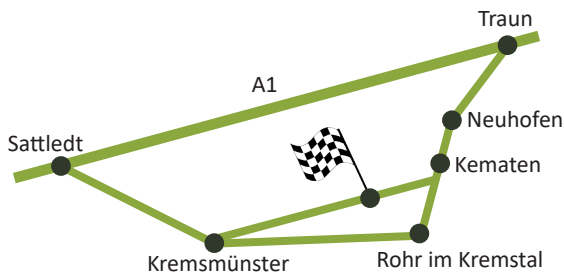

Bogensport Schicklberg

Conny Sklarski

Akad. Erlebnispädagogin & Outdoor-Trainerin
Betreiberin der Bogensportanlage

Anfahrt

Die Bogensportanlage befindet sich
direkt beim Landhotel Schicklberg
Schicklberg 1
4550 Kremsmünster
48°04'43.0"N 14°09'47.3"E
48.07842 014.16272